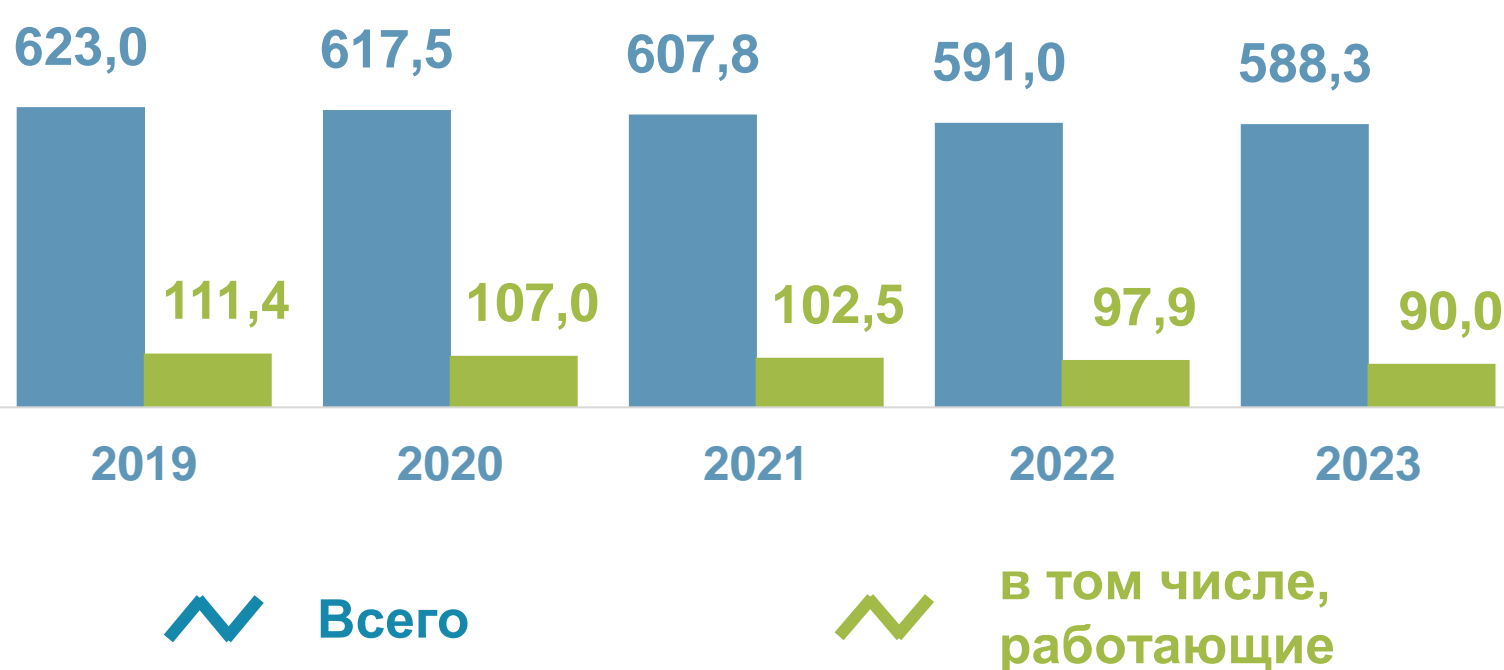

ОСНОВНЫЕ ПОКАЗАТЕЛИ ПЕНСИОННОГО ОБЕСПЕЧЕНИЯ НАСЕЛЕНИЯ ОРЕНБУРГСКОЙ ОБЛАСТИ*

Численность пенсионеров, на 1 января 2023 года

Распределение численности пенсионеров по полу, на 1 января 2023 года

Динамика численности пенсионеров, на 1 января, тыс. человек

Средний размер назначенных пенсий, на 1 января, рублей

*По данным Отделения Фонда пенсионного и социального страхования Российской Федерации по Оренбургской области.